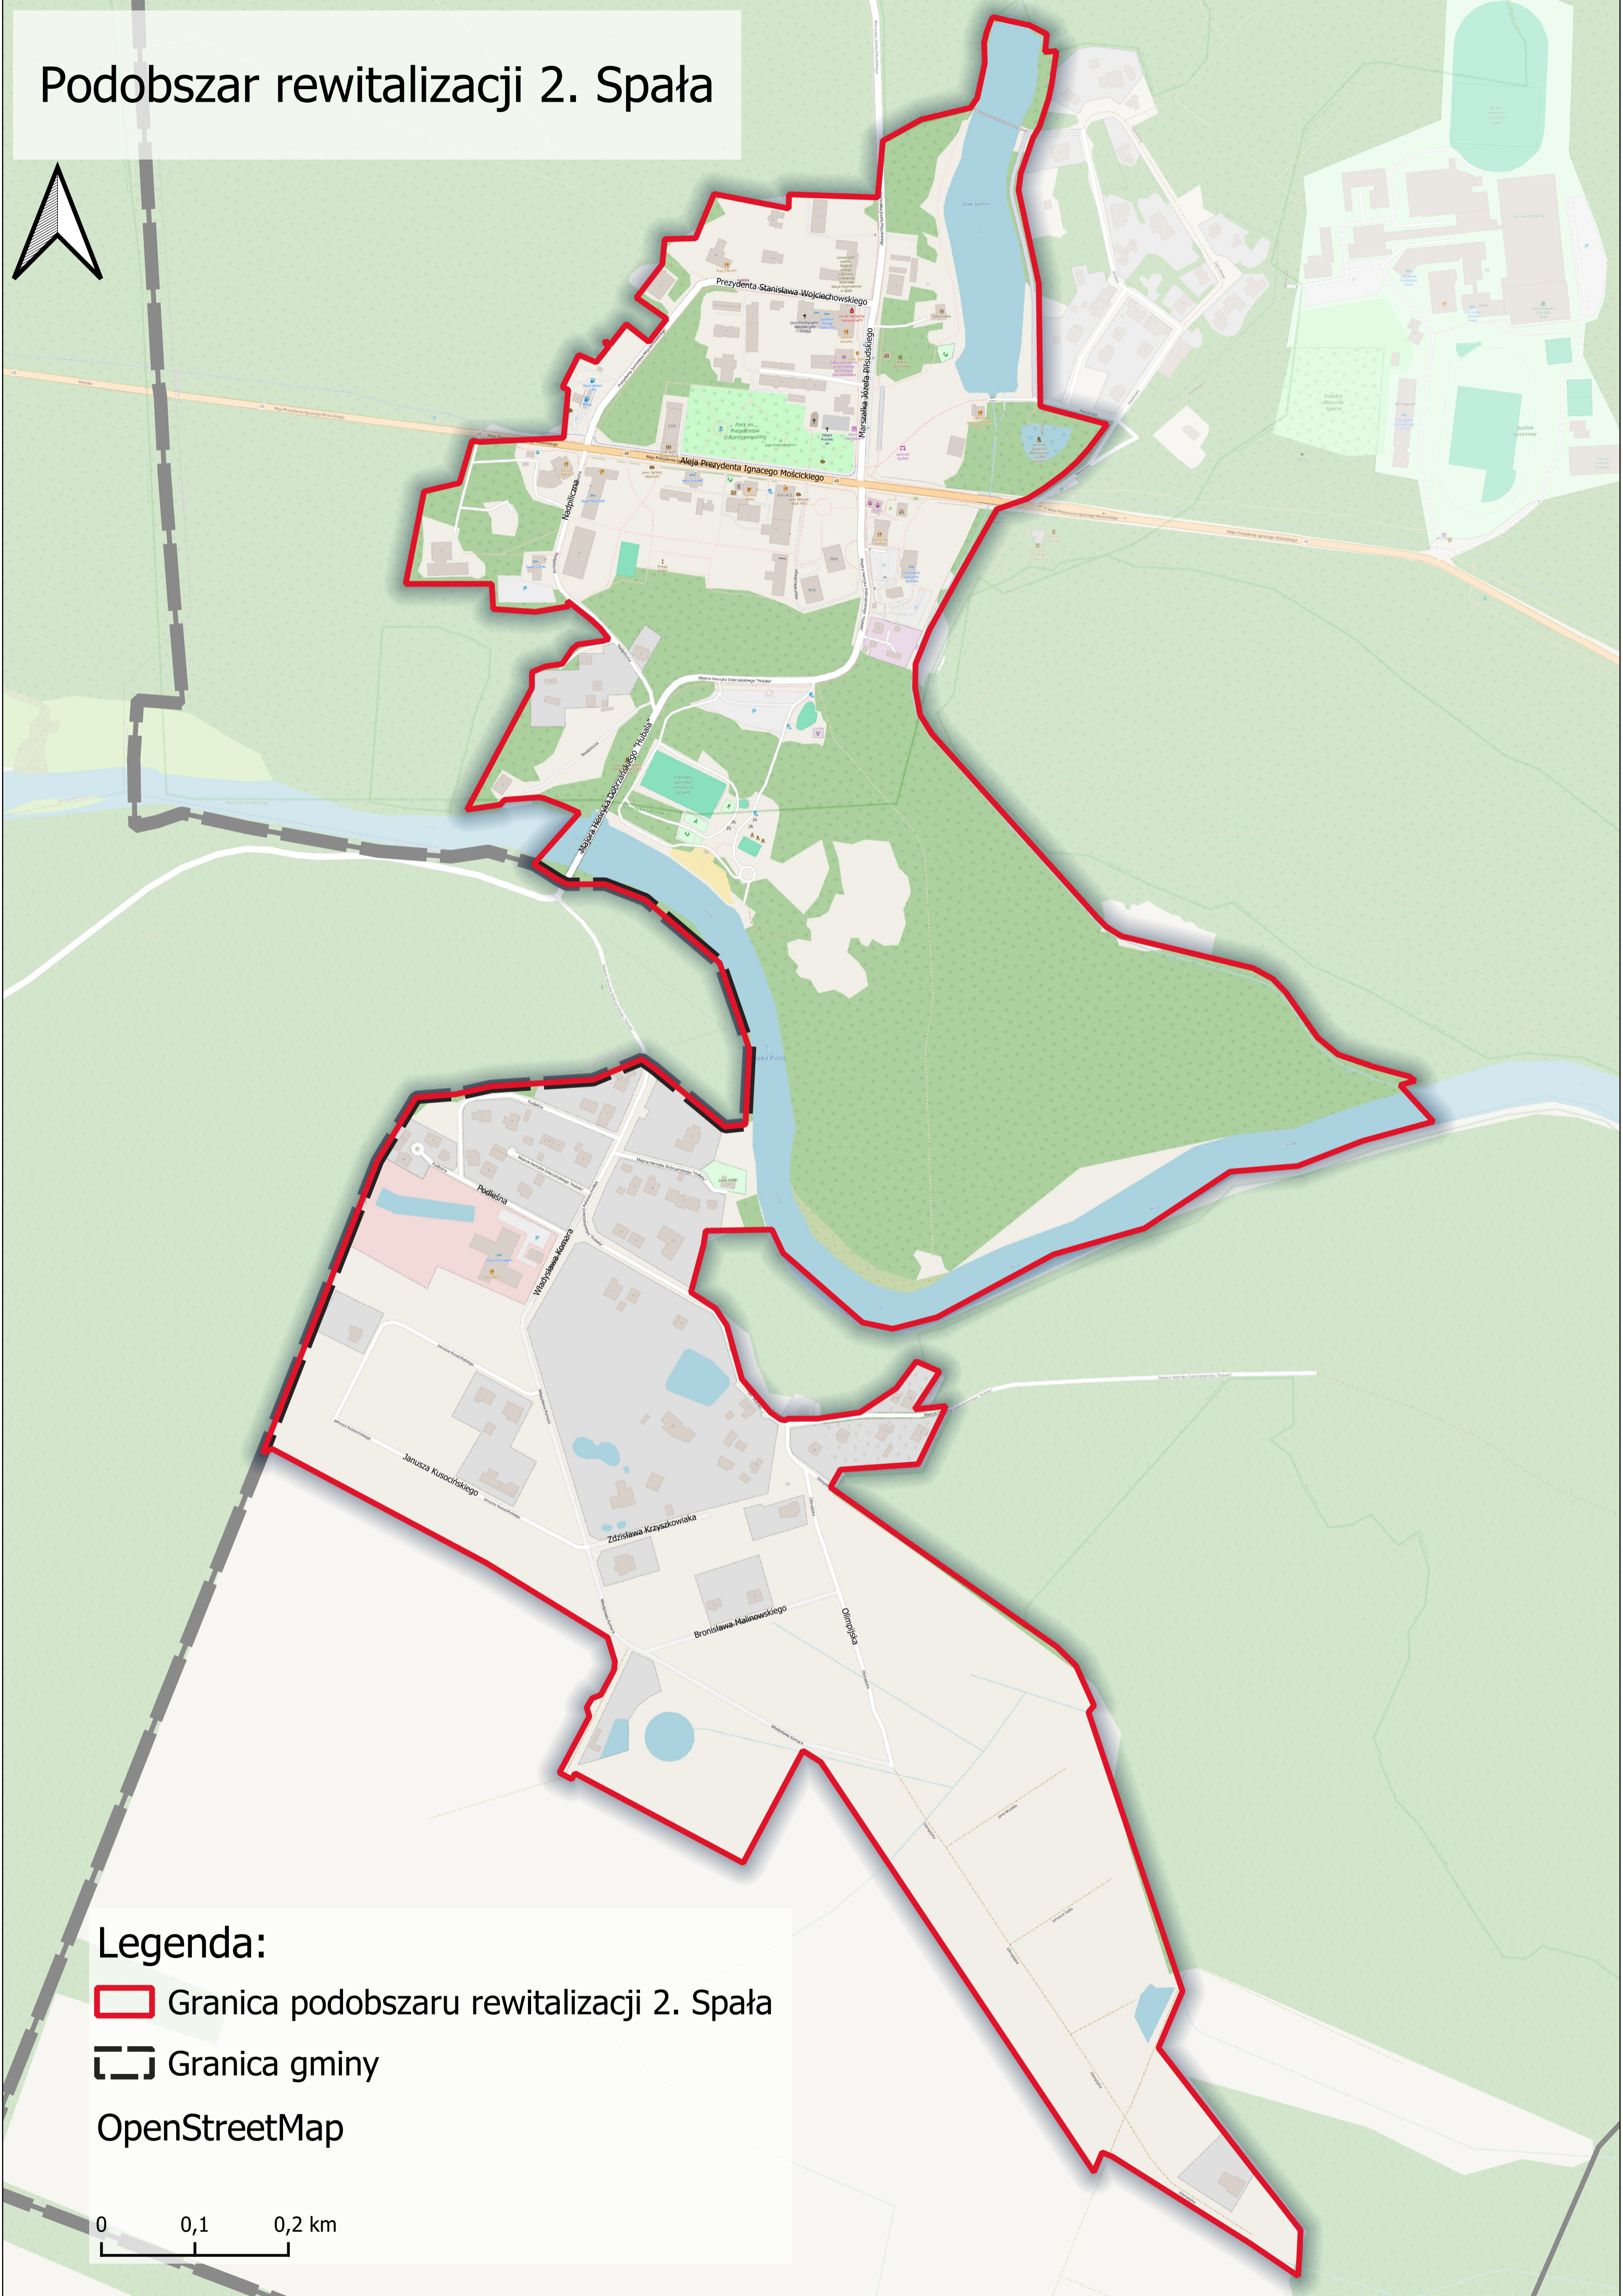

Podobszar rewitalizacji 2. Spała

Legenda:

 Granica podobszaru rewitalizacji 2. Spała

 Granica gminy

OpenStreetMap

0 0,1 0,2 km